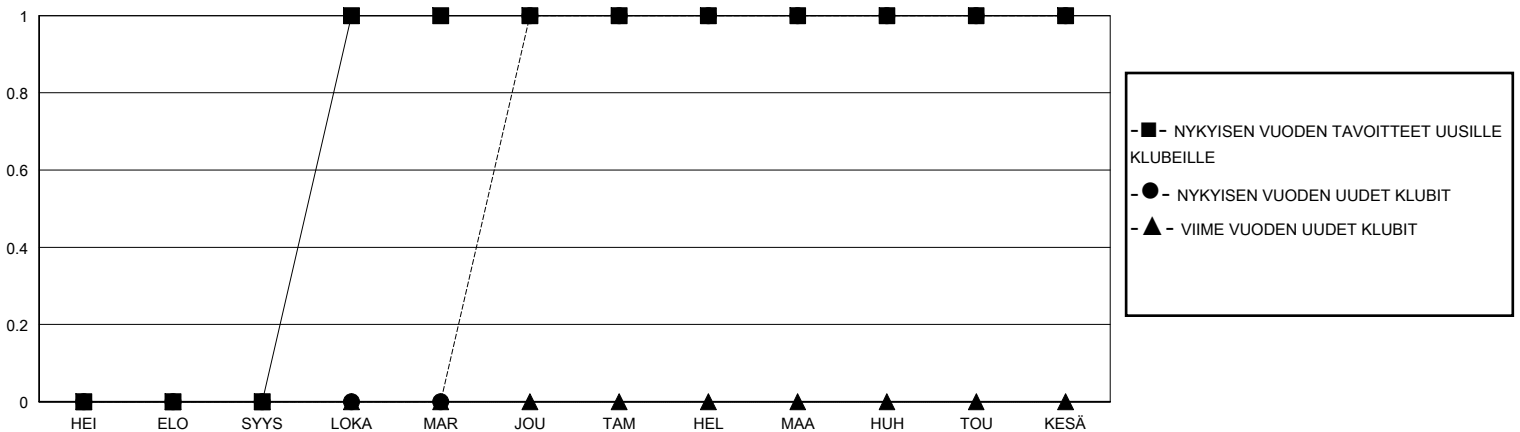

MONTHLY MEMBERSHIP PROGRESS REPORT

District 107 B

Results as of: 6/30/2020

GMT:

SIJAINTI FINLAND

GMT VAALIPIIRI

Klubit				jäsentä			
TULOKSET 2019-2020				TULOKSET 2019-2020			
NELJÄNNES	UUDEN KLUBIN TAVOITE	UUDET KLUBIT	LOPETETUT KLUBIT	NELJÄNNES	JÄSENKASVUN NETTOTAVOITE	TOTEUTUNUT JÄSENKASVU	POISTETUT JÄSENET (mukaan lukien siirrot)
HEI/ELO/SYYS	0	0	0	HEI/ELO/SYYS	10	1	8
LOKA/MAR/JOU	1	1	0	LOKA/MAR/JOU	10	37	32
TAM/HEL/MAA	0	0	0	TAM/HEL/MAA	10	7	10
HUH/TOU/KESÄ	0	0	0	HUH/TOU/KESÄ	10	8	63

TAVOITTEET JA UUDET KLUBIT, KUMULATIIVINEN

TAVOITTEET JA JÄSENET, KUMULATIIVINEN

LAKKAUTETUT KLUBIT: 0

18 CLUBS OF 48 LISÄNNY YHDEN TAI USEAMMAN UUTTA JÄSENTÄ

SUKUPUOLIJAKAUMA

MIES 740 (78.06%)
NAINEN 208 (21.94%)