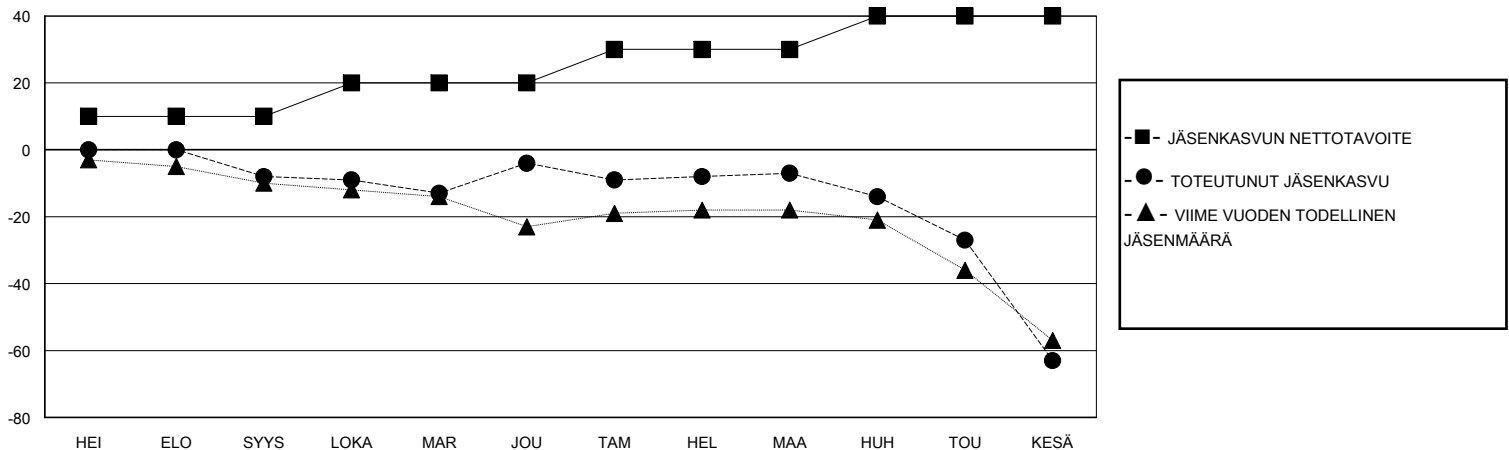

MONTHLY MEMBERSHIP PROGRESS REPORT

District 107 B

Results as of: 6/30/2020

GMT:

SIJAINTI FINLAND

GMT VAALIPIIRI

Klubit				jäsentä			
TULOKSET 2019-2020				TULOKSET 2019-2020			
NELJÄNNES	UUDEN KLUBIN TAVOITE	UUDET KLUBIT	LOPETETUT KLUBIT	NELJÄNNES	JÄSENKASVUN NETTOTAVOITE	TOTEUTUNUT JÄSENKASVU	POISTETUT JÄSENET (mukaan lukien siirrot)
HEI/ELO/SYYS	0	0	0	HEI/ELO/SYYS	10	1	8
LOKA/MAR/JOU	1	1	0	LOKA/MAR/JOU	10	37	32
TAM/HEL/MAA	0	0	0	TAM/HEL/MAA	10	7	10
HUH/TOU/KESÄ	0	0	0	HUH/TOU/KESÄ	10	8	63

TAVOITTEET JA UUDET KLUBIT, KUMULATIIVINEN

TAVOITTEET JA JÄSENET, KUMULATIIVINEN

LAKKAUTETUT KLUBIT: 0

18 CLUBS OF 48 LISÄNNY YHDEN TAI USEAMMAN UUTTA JÄSENTÄ

SUKUPUOLIJAKAUMA

MIES 740 (78.06%)
NAINEN 208 (21.94%)